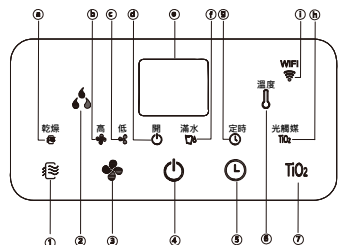

PORTABLE DH 20