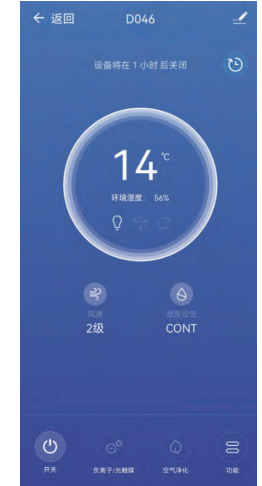

* 以上資料是在幹球溫度30°C、80%相對濕度下和電源電壓220-240V~, 50Hz下測量的
 * Above data is measured at DB 30 °C, RH80%, power supply 220-240V~, 50Hz

PORTABLE DH 20

- ① 乾燥功能按鍵
- ② 溫度設定按鍵
- ③ 風速調節按鍵
- ④ 電源開關按鍵
- ⑤ 定時功能按鍵
- ⑥ 溫度查詢按鍵(短按)
- ⑦ WiFi開關按鍵(長按)
- ⑧ 光觸媒功能按鍵
- ⑨ 乾燥功能開啟指示燈
- ⑩ 高風運行指示燈
- ⑪ 低風運行指示燈
- ⑫ 壓縮機開關指示燈
- ⑬ 數碼顯示窗口
- ⑭ 滿水狀態指示燈
- ⑮ 定時功能開啟指示燈
- ⑯ 光觸媒功能開啟指示燈
- ⑰ WiFi指示燈

PORTABLE DH 30

- ① 乾燥功能按鍵
- ② 溫度設定按鍵
- ③ 風速調節按鍵
- ④ 電源開關按鍵
- ⑤ 定時功能按鍵
- ⑥ 溫度查詢按鍵
- ⑦ 光觸媒/新風開關按鍵(短按)
- ⑧ WiFi開關按鍵(長按)
- ⑨ 乾燥功能開啟指示燈
- ⑩ 設定連續除濕指示燈
- ⑪ 設定溫度40%除濕度指示
- ⑫ 設定溫度50%除濕度指示
- ⑬ 設定溫度60%除濕度指示
- ⑭ 設定溫度70%除濕度指示
- ⑮ 高風運行指示燈
- ⑯ 低風運行指示燈
- ⑰ 電源開關指示燈
- ⑱ 數碼顯示窗口
- ⑲ 滿水狀態指示燈
- ⑳ 定時開關開啟指示燈
- ㉑ WiFi功能開啟指示燈
- ㉒ 光觸媒/新風功能開啟指示燈

APP控制

將除濕機連接Wi-Fi，即可輕鬆實現移動端控制，即時監測調節家中空氣品質保護家人呼吸健康

應用

洗手間

衣帽間

廚房

客廳

臥室