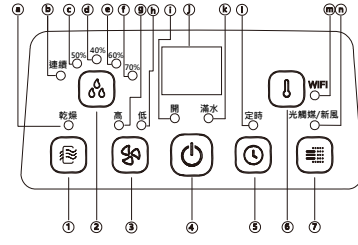

- 帶LED顯示幕的電子控制台
- 可在連續運轉 CONT(Co)、低濕(40)、中濕(50)、高濕(60)、極高濕(70)間迴圈切換
- 水洗式塑膠濾網和活性炭篩檢程式
- 除濕+負離子+光觸媒

技術參數

型號 Model	編號 Code	電源電壓 Supply Voltage [V-50Hz]	除濕量 Humidity Removal Capacity	功耗 Power / Ampere [W] [A]	水箱容量 Water full capacity	工作環境溫度 Working temperature [°C]	風扇檔位 Fan speed	長x寬x高 Size (WxDxH) mm	重量 N.W. [Kg]
PORTABLE DH 20	81255	220~240	20L/day	415W /1.9A	5L	5 ~ 32 °C	2	336x210x559	11.5
PORTABLE DH 30	81256	220~240	30L/day	500W /2.2A	6L	5 ~ 32 °C	2	336x247x595	14.5

* 以上資料是在幹球溫度30°C、80%相對濕度下和電源電壓220-240V~, 50Hz下測量的
 * Above data is measured at DB 30 °C, RH80%, power supply 220-240V~, 50Hz

PORTABLE DH 20

- ① 乾燥功能按鍵
- ② 溫度設定按鍵
- ③ 風速調節按鍵
- ④ 電源開關按鍵
- ⑤ 定時功能按鍵
- ⑥ 溫度查詢按鍵(短按)
- ⑦ WiFi開關按鍵(長按)
- ⑧ 光觸媒功能按鍵
- ⑨ 乾燥功能開啟指示燈
- ⑩ 高風運行指示燈
- ⑪ 低風運行指示燈
- ⑫ 壓縮機開關指示燈
- ⑬ 數碼顯示窗口
- ⑭ 滿水狀態指示燈
- ⑮ 定時功能開啟指示燈
- ⑯ 光觸媒功能開啟指示燈
- ⑰ WiFi指示燈

PORTABLE DH 30

- ① 乾燥功能按鍵
- ② 溫度設定按鍵
- ③ 風速調節按鍵
- ④ 電源開關按鍵
- ⑤ 定時功能按鍵
- ⑥ 溫度查詢按鍵
- ⑦ 光觸媒/新風開關按鍵(短按)
- ⑧ WiFi開關按鍵(長按)
- ⑨ 乾燥功能開啟指示燈
- ⑩ 設定連續除濕指示燈
- ⑪ 設定溫度40%除濕度指示
- ⑫ 設定溫度50%除濕度指示
- ⑬ 設定溫度60%除濕度指示
- ⑭ 設定溫度70%除濕度指示
- ⑮ 高風運行指示燈
- ⑯ 低風運行指示燈
- ⑰ 電源開關指示燈
- ⑱ 數碼顯示窗口
- ⑲ 滿水狀態指示燈
- ⑳ 定時開關開啟指示燈
- ㉑ WiFi功能開啟指示燈
- ㉒ 光觸媒/新風功能開啟指示燈

APP控制

將除濕機連接Wi-Fi，即可輕鬆實現移動端控制，即時監測調節家中空氣品質保護家人呼吸健康

應用

洗手間

衣帽間

廚房

客廳

臥室