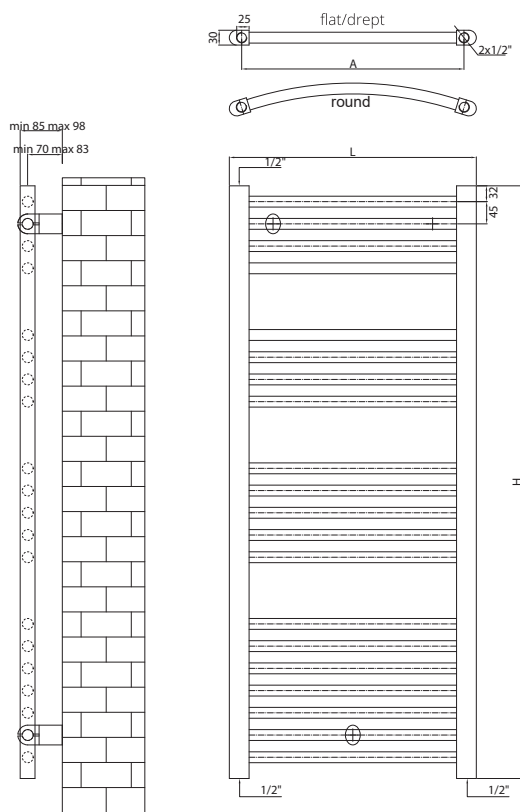

CELSIUS

CELSIUS 是一款實用且經濟高效的毛巾架，適合任何室內裝飾，有多種RAL顏色和鍍鉻可供選擇。

最大限度。工作壓力/
Presiune max. de lucru 7 bar

最大限度。工作溫度/
Max working temperature: 90°C

包括安裝套件/
Kit montaj inclus:
K05 page 177

工廠壓力測試 /
Factory pressure test: 10bar

元素/
Elementi:
Ø22mm

收藏家/
Colectori:
40x30mm

編碼/ Cod	成色/ Finish	高度/ Height (H) mm	寬度/ Length (L) mm	中心/ Centres (A) mm	元件數量 pcs	重量/ Weight kg	體積/ Volume l	輸出/發電 (watt)			
								Δt=30°C W	Δt=50°C W	Δt=60°C W	electric W
CEL050/120V9010		800	500	450	20	7,79	4,85	224	430	538	500
CEL060/120V9010	RAL 9010	980	500	550	20	8,83	5,48	258	496	620	600
CEL050/147V9010	white/ alb*	1200	500	450	24	9,42	5,87	270	519	649	600
CEL060/147V9010		1470	500	550	24	10,67	6,62	311	598	747	600

● 經過技術分析後，我們可以製作客製尺寸。 | Putem executa dimensiuni speciale, in urma unei analize tehnice.
上述程式碼適用於平面和液體循環版本。 | Codul menționat este doar pentru versiunea dreaptă și hidraulică.

液壓連接

/Conexiuni hidraulice**

* 對於其他顏色，請輸入您想要的 RADOX 顏色代碼，而不是 9010（標準白色）。

Pentru alte culori, se pune codul culorii RADOX dorite in locul codului 9010 (standard alb).

** 訂購時，您必須註明所需的連接類型。價格根據要求而變化。