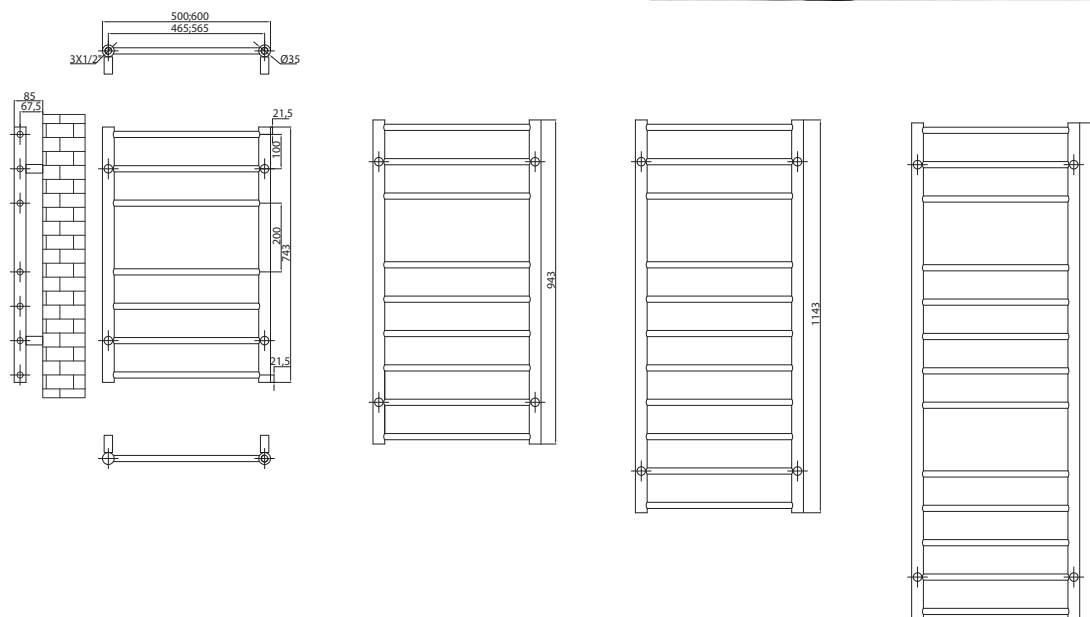

** 訂購時，您必須註明所需的連接類型。價格根據要求而變化。

SUNIT P100

閥門 不包含在內，如果需要的話，必須單獨訂購。

SUNIT P100

SUNIT具有經典的優雅氣質，是直線簡約毛巾架的熱門選擇。SUNIT有鉻色和RAL顏色可供選擇，是任何廚房或浴室內飾的實用補充。

最大限度。工作壓力/
Presiune max. de lucru 7 bar

最大限度。工作溫度/
Max working temperature: 90°C