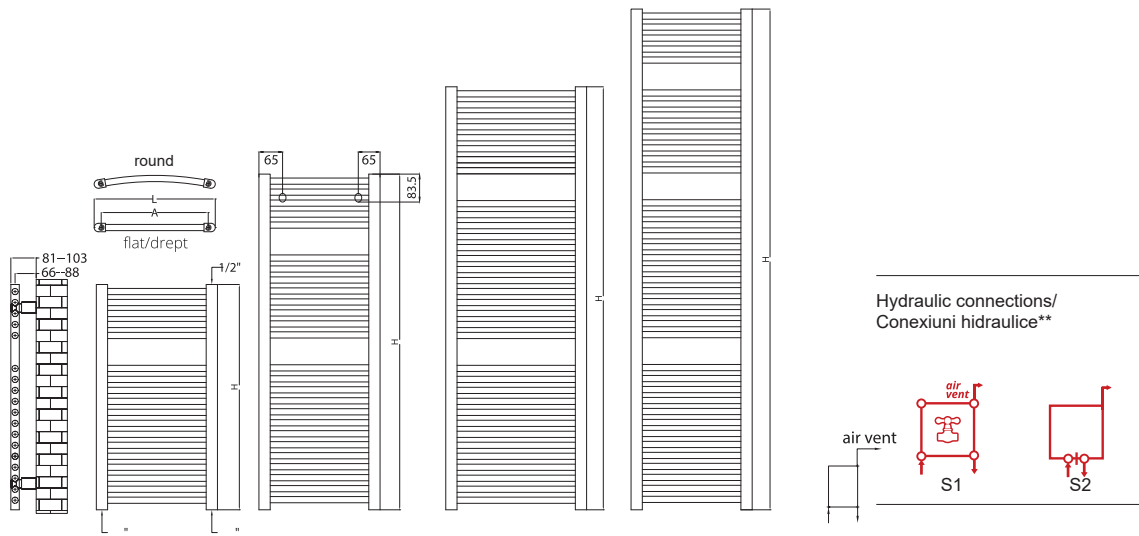

Celsius 

SCALA N

閘門 不包含在內，如果需要的話，必須單獨訂購。

SCALA N

SCALA N 是一款外觀漂亮的電熱毛巾器，不會搶盡風頭，只會讓您和您的毛巾保持一整天的溫暖。有任何顏色和鍍鉻可供選擇。SCALA N ROUND 的圓形版本是一款優雅的電熱毛巾架，其輕輕彎曲的管子共同作用，將美學吸引力與高效的乾燥空間結合在一起。

最大限度。工作壓力/
Presiune max. de lucru 7 bar

最大限度。工作溫度/
Max working temperature: 90°C

包括安裝套件/
Kit montaj inclus:
K05 page 177

工廠壓力測試/
Factory pressure test: 10 bar

元素/
Elementi:
Ø22mm

收藏家/
Colectori:
40x30mm

編碼/ Cod	成色/ Finish	高度/ Hight (H) mm	寬度/ Length (L) mm	中心/ Centres (A) mm	元件數量 pcs	重量/ Weight kg	體積/ Volume l	輸出/發電 (watt)			
								Δt=30°C W	Δt=50°C W	Δt=60°C W	electric W
SC050/080V9010N		800	500	450	18	6.50	3.80	200	381	475	500
SC050/120V9010N	RAL 9010	1200	500	450	26	9.40	5.60	286	546	679	600
SC050/150V9010N		1500	500	450	34	12.00	7.20	376	718	893	900