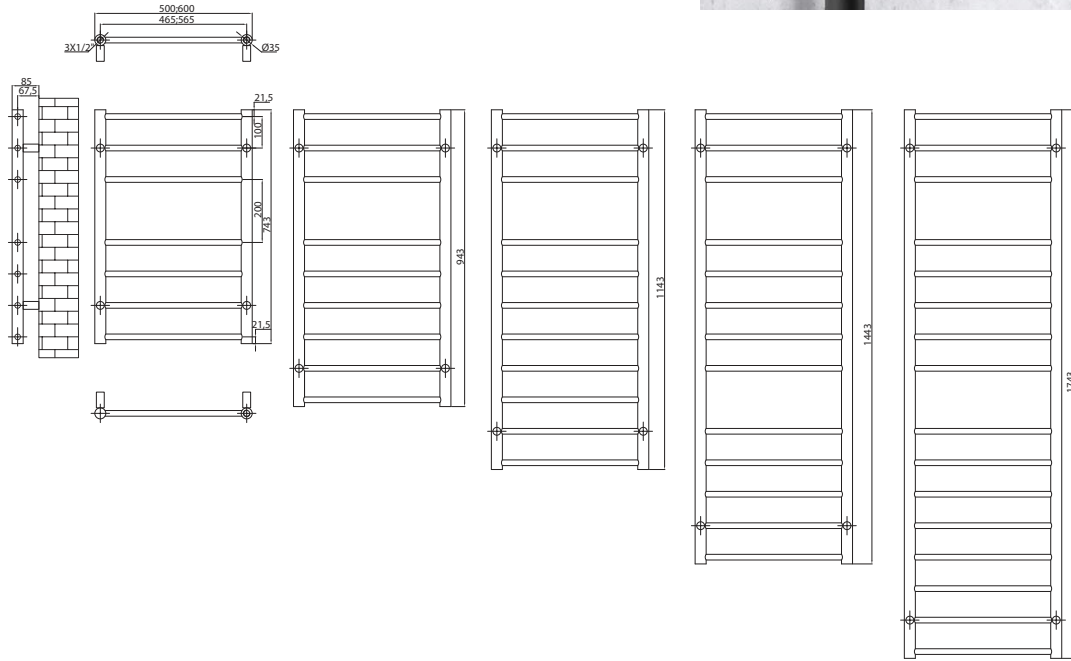

SUNIT P100

Valves are not included and must be ordered separately, if required.
Robineții nu sunt incluși și trebuie comandați separat, la cerere.

SUNIT P100

SUNIT P100 has a classic elegance, a popular choice for a straight and simple towel rail. Available in chrome and RAL colours, SUNIT P100 is a practical addition to any kitchen or bathroom interior.

SUNIT P100 are o eleganță clasică, o alegere populară pentru un port-prosop drept și simplu. Disponibil în finisaj cromat și în culori RAL, SUNIT P100 este o completare practică a oricărei bucătării sau săli de baie.