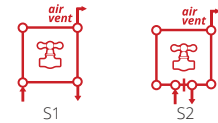

Max. working pressure/
Presiune max. de lucru
7 bar

Max. working temperature/
Temperatură max. de lucru
90°C

Mounting kit included/
Kit montaj inclus:
K01/11/14 page 203

Factory pressure test/
Presiune de probă:
10 bar

Elements/
Elemente:
Ø22mm

Collectors/
Colectori:
40x30mm

Code/ Cod	Finish / Finisaj	Height/ Înălțime (H)	Length/ Lățime (L)	Centres/ Interax (A)	No el/Nr elemente	Weight/ Greutate	Volume/ Volum	OUTPUT/PUTERE TERMICĂ (watt)				
								Δt=30°C	Δt=50°C	Δt=60°C	electric	
		mm	mm	mm	pcs	kg	l	W	W	W	w	
SC040/080V9010N	RAL 9010 white/alb*	800	400	350	18	5,52	3,28	166	316	393	300	
SC045/080V9010N		800	450	400	18	6,00	3,60	179	342	426	300	
SC050/080V9010N		800	500	450	18	6,50	3,80	200	381	475	500	
SC060/080V9010N		800	600	550	18	9,40	5,20	231	440	548	500	
SC040/120V9010N		1200	400	350	26	8,00	4,80	424	461	574	600	
SC045/120V9010N		1200	450	400	26	8,70	5,20	261	499	620	600	
SC050/120V9010N		1200	500	450	26	9,40	5,60	286	546	679	600	
SC060/120V9010N		1200	600	550	26	10,70	6,40	340	649	808	900	
SC045/150V9010N		1500	450	400	34	11,10	6,70	344	656	817	900	
SC050/150V9010N		1500	500	450	34	12,00	7,20	376	718	893	900	
SC060/150V9010N		1500	600	550	34	13,80	8,30	441	841	1047	900	
SC045/180V9010N		1800	450	400	39	12,90	7,80	398	760	946	900	
SC050/180V9010N		1800	500	450	39	13,90	8,40	406	775	964	900	
SC060/180V9010N		1800	600	550	39	15,90	9,60	509	972	1209	1200	
SC040/080CRN		Chrome / Cromat	800	400	350	18	5,50	3,30	127	243	303	300
SC045/080CRN			800	450	400	18	6,00	3,60	138	263	328	300
SC050/080CRN			800	500	450	18	6,50	3,80	154	293	365	500
SC060/080CRN			800	600	550	18	9,40	5,20	177	339	421	500
SC040/120CRN	1200		400	350	26	8,00	4,80	186	355	441	600	
SC045/120CRN	1200		450	400	26	8,70	5,20	201	384	477	600	
SC050/120CRN	1200		500	450	26	9,40	5,60	220	420	522	600	
SC060/120CRN	1200		600	550	26	10,70	6,40	262	499	621	900	
SC045/150CRN	1500		450	400	34	11,10	6,70	265	505	628	900	
SC050/150CRN	1500		500	450	34	12,00	7,20	289	552	687	900	
SC060/150CRN	1500		600	550	34	13,80	8,30	339	647	805	900	
SC045/180CRN	1800		450	400	39	12,90	7,80	306	585	727	900	
SC050/180CRN	1800		500	450	39	13,90	8,40	312	596	742	900	
SC060/180CRN	1800		600	550	39	15,90	9,60	392	748	930	1200	

● We can make custom dimensions, after technical analysis. | Putem executa dimensiuni speciale, în urma unei analize tehnice. The mentioned code is for flat and hydronic version. | Codul menționat este doar pentru versiunea dreaptă și hidraulică.

* For other colours, put your desired RADOX colour code instead of 9010 (standard white). For more details, see page 194. Pentru alte culori, se pune codul culorii RADOX dorite în locul codului 9010 (standard alb). Mai multe detalii la pag. 194.

** When you order, you must mention the type of connection you require. The price changes according to the requirements. Când comandați trebuie să menționați tipul de alimentare necesar. Prețul se modifică în funcție de cerințe.