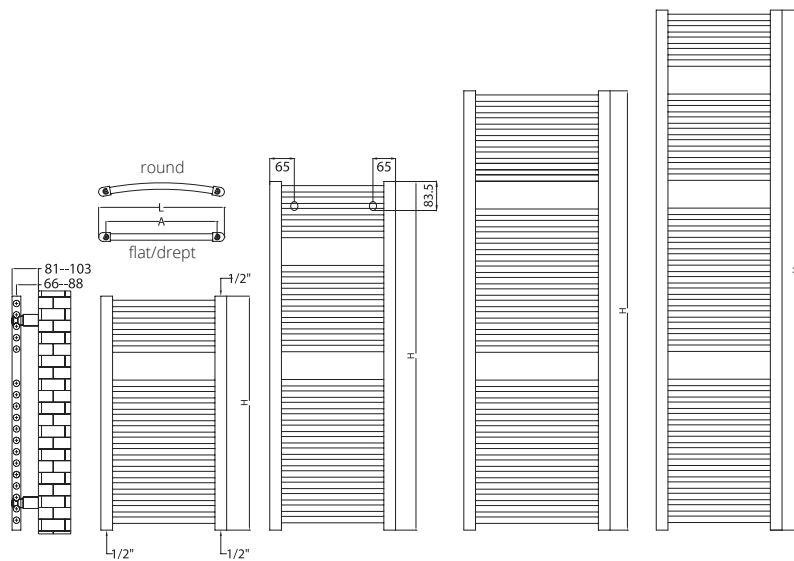

SCALA N

SCALA N is a good looking radiator which won't steal the show, just will keep you and your towels warm all day. Available in any colour and chrome plated. In its round version, SCALA N ROUND is a elegant towel rail radiator, its gently curving tubes work together to combine aesthetic appeal with efficient drying space.

SCALA N este un radiator emblematic, practic și util, extrem de eficient în încălzirea camerei și a prosoapelor, disponibil în orice culoare și cromat. În varianta round, SCALA N ROUND combină aspectul estetic cu utilitatea, beneficiind datorită elementelor săi curbați, de un spațiu de depozitare și încălzire prosoape eficient.

Hydraulic connections/
Conexiuni hidraulice**

Max. working pressure/
Presiune max. de lucru
7 bar

Max. working temperature/
Temperatură max. de lucru
90°C

Mounting kit included/
Kit montaj inclus:
K01/11/14 page 203

Factory pressure test/
Presiune de probă:
10 bar

Elements/
Elemente:
Ø22mm

Collectors/
Colectori:
40x30mm

Code/ Cod	Finish / Finisaj	Height/ Înălțime (H)	Length/ Lățime (L)	Centres/ Interax (A)	No el/Nr elemente	Weight/ Greutate	Volume/ Volum	OUTPUT/PUTERE TERMICĂ (watt)				
								Δt=30°C	Δt=50°C	Δt=60°C	electric	
		mm	mm	mm	pcs	kg	l	W	W	W	w	
SC040/080V9010N	RAL 9010 white/alb*	800	400	350	18	5,52	3,28	166	316	393	300	
SC045/080V9010N		800	450	400	18	6,00	3,60	179	342	426	300	
SC050/080V9010N		800	500	450	18	6,50	3,80	200	381	475	500	
SC060/080V9010N		800	600	550	18	9,40	5,20	231	440	548	500	
SC040/120V9010N		1200	400	350	26	8,00	4,80	424	461	574	600	
SC045/120V9010N		1200	450	400	26	8,70	5,20	261	499	620	600	
SC050/120V9010N		1200	500	450	26	9,40	5,60	286	546	679	600	
SC060/120V9010N		1200	600	550	26	10,70	6,40	340	649	808	900	
SC045/150V9010N		1500	450	400	34	11,10	6,70	344	656	817	900	
SC050/150V9010N		1500	500	450	34	12,00	7,20	376	718	893	900	
SC060/150V9010N		1500	600	550	34	13,80	8,30	441	841	1047	900	
SC045/180V9010N		1800	450	400	39	12,90	7,80	398	760	946	900	
SC050/180V9010N		1800	500	450	39	13,90	8,40	406	775	964	900	
SC060/180V9010N		1800	600	550	39	15,90	9,60	509	972	1209	1200	
SC040/080CRN		Chrome / Cromat	800	400	350	18	5,50	3,30	127	243	303	300
SC045/080CRN			800	450	400	18	6,00	3,60	138	263	328	300
SC050/080CRN			800	500	450	18	6,50	3,80	154	293	365	500
SC060/080CRN			800	600	550	18	9,40	5,20	177	339	421	500
SC040/120CRN	1200		400	350	26	8,00	4,80	186	355	441	600	
SC045/120CRN	1200		450	400	26	8,70	5,20	201	384	477	600	
SC050/120CRN	1200		500	450	26	9,40	5,60	220	420	522	600	
SC060/120CRN	1200		600	550	26	10,70	6,40	262	499	621	900	
SC045/150CRN	1500		450	400	34	11,10	6,70	265	505	628	900	
SC050/150CRN	1500		500	450	34	12,00	7,20	289	552	687	900	
SC060/150CRN	1500		600	550	34	13,80	8,30	339	647	805	900	
SC045/180CRN	1800		450	400	39	12,90	7,80	306	585	727	900	
SC050/180CRN	1800		500	450	39	13,90	8,40	312	596	742	900	
SC060/180CRN	1800		600	550	39	15,90	9,60	392	748	930	1200	

● We can make custom dimensions, after technical analysis. | Putem executa dimensiuni speciale, în urma unei analize tehnice. The mentioned code is for flat and hydronic version. | Codul menționat este doar pentru versiunea dreaptă și hidraulică.

* For other colours, put your desired RADOX colour code instead of 9010 (standard white). For more details, see page 194. Pentru alte culori, se pune codul culorii RADOX dorite în locul codului 9010 (standard alb). Mai multe detalii la pag. 194.

** When you order, you must mention the type of connection you require. The price changes according to the requirements. Când comandați trebuie să menționați tipul de alimentare necesar. Prețul se modifică în funcție de cerințe.