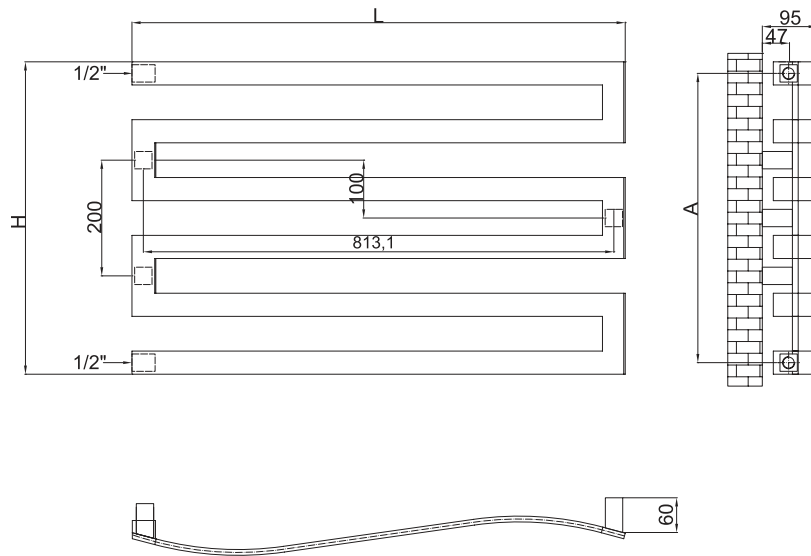

ESSE

Valves are not included and must be ordered separately, if required.
Robineții nu sunt incluși și trebuie comandați separat, la cerere.

ESSE

The ultra slim ESSE features flat tubes with a subtle curving profile that flows smoothly, looking perfect in any contemporary setting. With its attractive shape, ESSE can either be used as a supplemental heater or be the sole source of heat for a smaller room.

Un model ultra suplu cu un profil subțire, ușor curbat care se încadrează perfect în orice schemă de design modern. ESSE poate fi folosit fie ca element suplimentar de încălzire, fie ca sursă unică de căldură pentru un spațiu mai mic.

Code/ Cod	Finish / Finisaj	Height/ Înălțime (H)	Length/ Lățime (L)	Centres/ Interax (A)	No el/Nr elementi	Weight/ Greutate	Volume/ Volum	OUTPUT/PUTERE TERMICĂ (watt)		
								Δt=30°C	Δt=50°C	Δt=60°C
ES054/085V9010	RAL 9010 white/alb*	540	850	500	6	6,00	1,40	142	271	339
ES054/085CR	Chrome / Cromat	540	850	500	6	6,00	1,40	109	208	261

● We can make custom dimensions, after technical analysis. | Putem executa dimensiuni speciale, în urma unei analize tehnice.

Hydraulic connections/
Conexiuni hidraulice**

S1

* For other colours, put your desired RADOX colour code instead of 9010 (standard white). For more details, see page 194
Pentru alte culori, se pune codul culorii RADOX dorite în locul codului 9010 (standard alb). Mai multe detalii la pag. 194