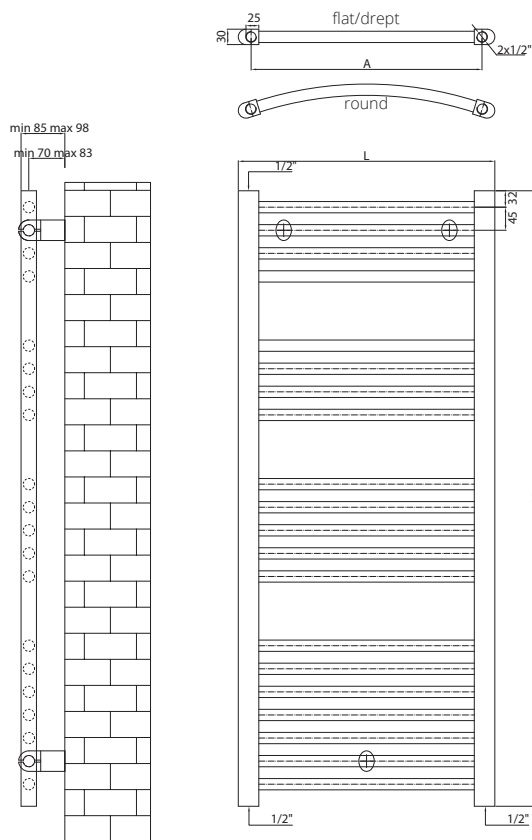

CELSIUS

Perfect for any interior, CELSIUS is a practical and cost effective towel rail, available in a wide range of RAL colours and chrome plated.

Perfect pentru orice interior, CELSIUS este un radiator de baie standard, practic și rentabil, disponibil într-o gamă largă de culori RAL și în versiune cromată.

Max. working pressure/
Presiune max. de lucru
7 bar

Max. working temperature/
Temperatură max. de lucru
90°C

Mounting kit included/
Kit montaj inclus:
K05 page 203

Factory pressure test/
Presiune de probă:
10 bar

Elements/
Elemente:
Ø22mm

Collectors/
Colectori:
40x30mm

Code/ Cod	Finish / Finisaj	Height/ Înălțime (H) mm	Length/ Lățime (L) mm	Centres/ Interax (A) mm	No el/Nr elemente pcs	Weight/ Greu- tate kg	Volume/ Volum l	OUTPUT/PUTERE TERMICĂ (watt)			
								Δt=30°C W	Δt=50°C W	Δt=60°C W	electric W
CEL050/120V9010	RAL 9010 white/ alb*	1200	500	450	20	7,79	4,85	224	430	538	500
CEL060/120V9010		1200	600	550	20	8,83	5,48	258	496	620	600
CEL050/147V9010		1470	500	450	24	9,42	5,87	270	519	649	600
CEL060/147V9010		1470	600	550	24	10,67	6,62	311	598	747	600

● We can make custom dimensions, after technical analysis. | Putem executa dimensiuni speciale, în urma unei analize tehnice.
The mentioned code is for flat and hydronic version. | Codul menționat este doar pentru versiunea dreaptă și hidraulică.

Hydraulic connections/
Conexiuni hidraulice**

* For other colours, put your desired RADOX colour code instead of 9010 (standard white). For more details, see page 194
Pentru alte culori, se pune codul culorii RADOX dorite în locul codului 9010 (standard alb). Mai multe detalii la pag. 194

** When you order, you must mention the type of connection you require. The price changes according to the requirements.
Când comandați trebuie să menționați tipul de alimentare necesar. Prețul se modifică în funcție de cerințe.